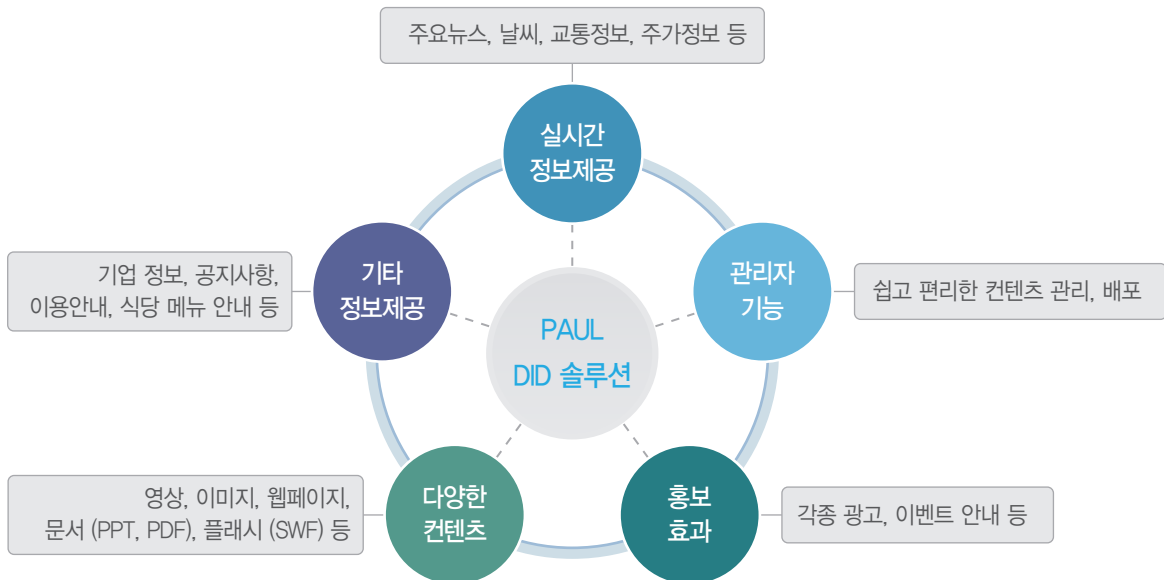

+ 주요기능

동영상, 이미지, 문서, 플래시, 실시간 뉴스 등 다양한 콘텐츠를 제공함으로써 기업환경에 맞는 니즈를 충족하는 영상 사인을 제공합니다.

+ 콘텐츠 구성

01

주요 뉴스, 날씨, 교통정보, 주가정보 편성

02

예약정보, 갤러리 사진, 식당메뉴 소개, 분실물 안내

03

골프소식, 레슨안내, 이용안내, 공지사항

04

광고, RSS, 이벤트 안내 등 다양한 편성 가능