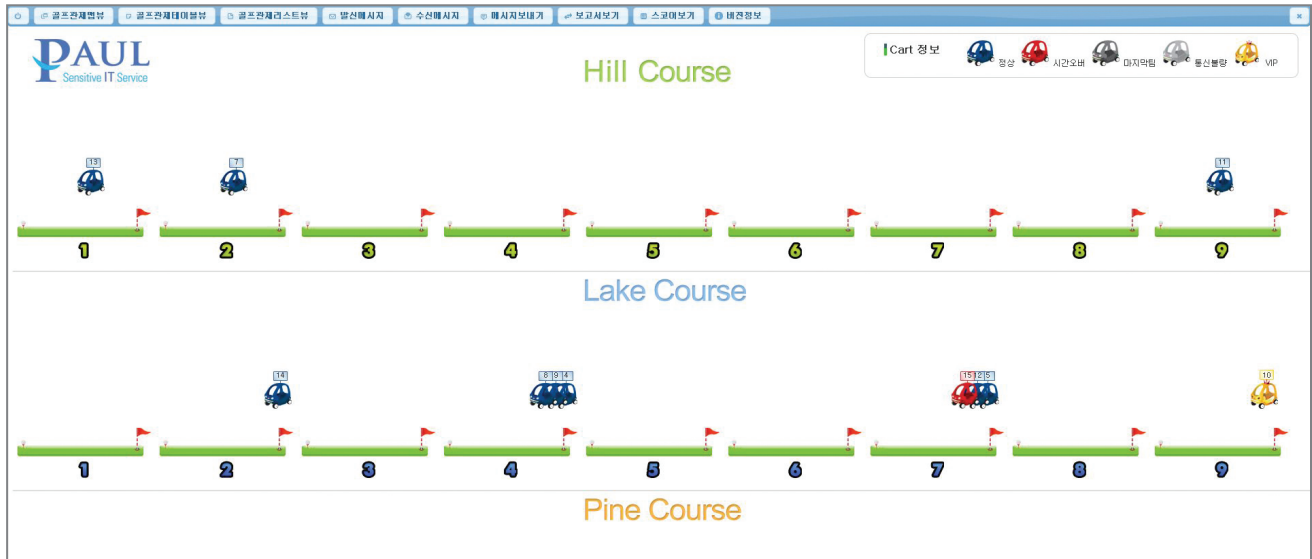

03 버디워드 - 스마트 골프 경기관제

스마트 골프 경기관제

경기 관제	<ul style="list-style-type: none"> • 기술 : GPS (위치정보시스템) + LBS (지리정보시스템)을 통한 실시간 경기 관제 • 경기 정보나 코스 정보, 회원 정보를 통해 현재 진행 상태를 알 수 있는 서비스
코스 관리	<ul style="list-style-type: none"> • 골프 코스 정보와 공략팁, 비거리 측정, 그린 정보 제공
식음 관리	<ul style="list-style-type: none"> • 식음료를 미리 주문, 관리 할 수 있는 편리한 서비스
버디톡	<ul style="list-style-type: none"> • 스마트폰을 통한 채팅 서비스로 캐디 간 대화, 캐디와 관제 센터 간의 대화 가능
모바일 예약	<ul style="list-style-type: none"> • 골프 예약을 웹과 모바일과 연동하여 간편한 확인 가능

경기관제

- **골프관제맵뷰** : 카트 위치 정보, 날씨 정보 등 종합적인 상황 파악이 가능한 맵뷰

PAUL Sensitive IT Service

Lake Course

Hill Course

Pin Course

오늘의 날씨

맑음
 온도 : 7.2℃
 강수 확률 : 58%
 강수 : -
 적설량 : -
 습도 : 69%
 풍향 : 서풍, 1.1 m/s

날씨 정보

Cart 정보

정상, 시간오버, 마지라틴, 동산별당, VIP

정상
Cart 정보

- **골프관제테이블뷰** : 각 홀마다 카트 위치 파악을 통해 경기 진행 상황을 실시간으로 체크 가능한 테이블뷰

- **골프관제리스트뷰** : 상세 검색이 가능하며 코스와 홀, 캐디 정보 등을 볼 수 있는 리스트뷰

상세검색 : 검색타입을 지정해서 검색하시기 바랍니다

코스별검색 | 홀별검색 | 캐디명검색 | 검색어를 입력하세요. | 검색