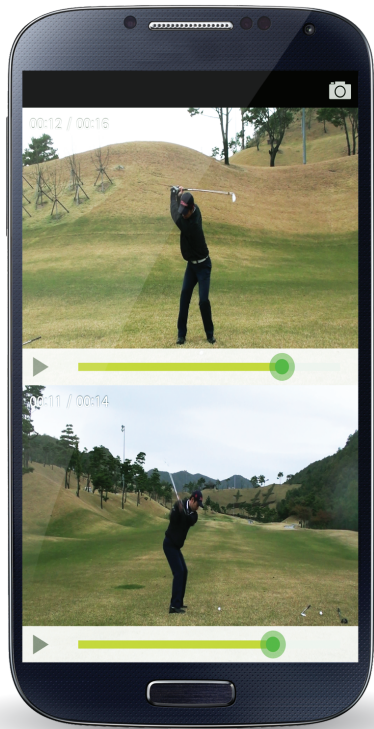

상세검색 / 카트번호 / 경기시작시간 / 진행중 코스 / 진행중 홀 / 홀 위치 / 캐디 / 경기자명

- **메시지 송수신** : 메시지 수신, 발신 기능을 통해 긴급 호출이나 원활한 홀 관리가 가능한 기능 (스마트기기 PUSH 서비스)

04 버디워드 - e야디지

모바일 어플리케이션

스마트한 개인 최적화 버디워드 모바일 서비스

스윙촬영&분석	<ul style="list-style-type: none"> 영상 촬영 및 비교 재생(단일/분할모드) 스윙 분석 툴 : 스윙 각도, 궤적 체크
스코어 관리	<ul style="list-style-type: none"> 스코어 관리 및 통계 서비스
코스&공략정보	<ul style="list-style-type: none"> 코스 기본 정보, 남은 거리 음성 지원, 공략 정보(코스, 그린) 안내
모바일 예약	<ul style="list-style-type: none"> 골프 예약을 웹과 모바일과 연동하여 간편한 확인 가능

e야디지 (모바일 야디지북)

스윙코칭

자신의 스윙 모습을 카메라로 촬영 후 비교·분석할 수 있는 서비스입니다. 단일 영상 분석과 2개의 영상을 한 번에 같이 비교·분석을 통해 **스윙 개선 및 실력 향상**에 기여하는 스윙코칭 서비스입니다.

모바일 예약

예약 날짜 선택

예약 시간 및 코스 선택

예약 확인

BIRDIE WITH