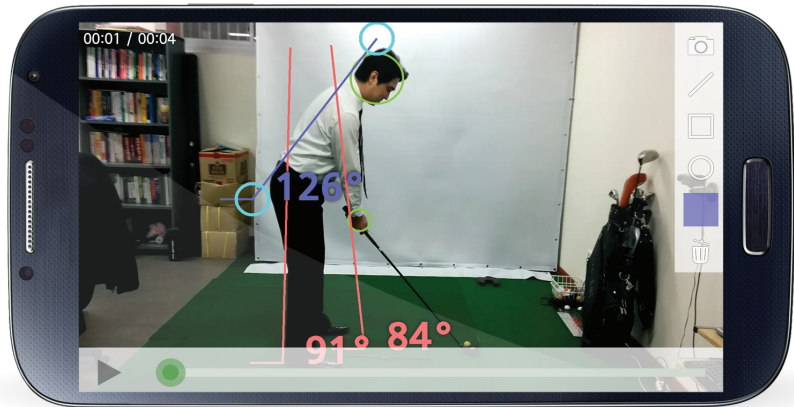

상세검색 / 카트번호 / 경기시작시간 / 진행중 코스 / 진행중 홀 / 홀 위치 / 캐디 / 경기자명

- **메시지 송수신** : 메시지 수신, 발신 기능을 통해 긴급 호출이나 원활한 홀 관리가 가능한 기능 (스마트기기 PUSH 서비스)

04 버디워드 - e야디지

모바일 어플리케이션

스마트한 개인 최적화 버디워드 모바일 서비스

스윙촬영&분석	<ul style="list-style-type: none"> 영상 촬영 및 비교 재생(단일/분할모드) 스윙 분석 툴 : 스윙 각도, 궤적 체크
스코어 관리	<ul style="list-style-type: none"> 스코어 관리 및 통계 서비스
코스&공략정보	<ul style="list-style-type: none"> 코스 기본 정보, 남은 거리 음성 지원, 공략 정보(코스, 그린) 안내
모바일 예약	<ul style="list-style-type: none"> 골프 예약을 웹과 모바일과 연동하여 간편한 확인 가능

e야디지 (모바일 야디지북)

스윙코칭

자신의 스윙 모습을 카메라로 촬영 후 비교·분석할 수 있는 서비스입니다. 단일 영상 분석과 2개의 영상을 한 번에 같이 비교·분석을 통해 **스윙 개선 및 실력 향상**에 기여하는 스윙코칭 서비스입니다.

모바일 예약

예약 날짜 선택

예약 시간 및 코스 선택

예약 확인

BIRDIE WITH