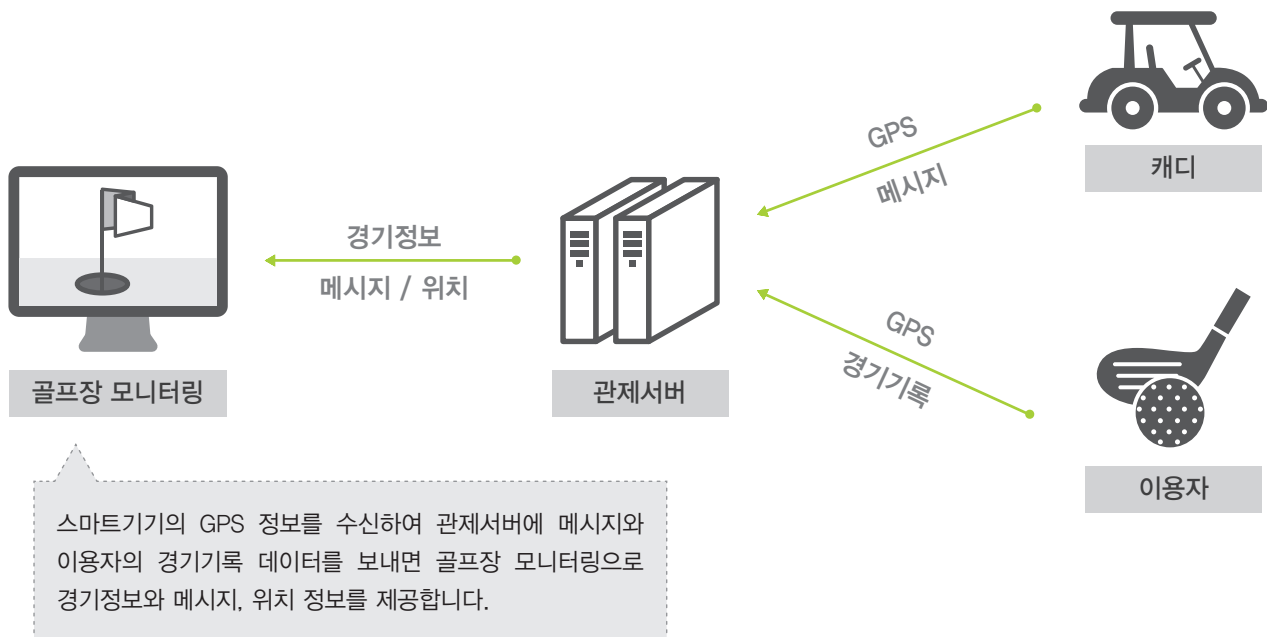

스마트 골프 경기관제 + e야디지
www.birdiewith.co.kr

BIRDIE WITH

01 버디워드 개요

버디워드 개요

골프장, 내장객 모두를 위한 맞춤 골프 솔루션을 제공합니다!

버디워드는 끊임없는 연구 개발을 통해 골프 분야에 접목 가능한 S/W 기술을 개발하여 이용자 정보 분석을 통한 최적화된 웹&모바일 솔루션 플랫폼을 제공합니다. 이를 통해 보다 즐거운 골프 문화를 만들고 골프 문화의 트렌드 주도하고자합니다.

02 버디워드 프로세스

핵심기술

버디워드의 최첨단 핵심기술은 스마트기기의 GPS와 LBS를 활용하여 코스 이미지맵 제작 도구/기술, GPS 위치추적 시스템, 관제 및 운영 어플리케이션 기술이 집약된 서비스입니다. 정보 시스템인 GPS와 지리 정보 시스템인 LBS 기능의 결합을 통해 실시간으로 총괄적인 골프장 관제가 가능한 시스템입니다.

프로세스 (시스템 구성도)

03 버디워드 - 스마트 골프 경기관제

스마트 골프 경기관제

경기 관제	<ul style="list-style-type: none"> • 기술 : GPS (위치정보시스템) + LBS (지리정보시스템)을 통한 실시간 경기 관제 • 경기 정보나 코스 정보, 회원 정보를 통해 현재 진행 상태를 알 수 있는 서비스
코스 관리	<ul style="list-style-type: none"> • 골프 코스 정보와 공략팁, 비거리 측정, 그린 정보 제공
식음 관리	<ul style="list-style-type: none"> • 식음료를 미리 주문, 관리 할 수 있는 편리한 서비스
버디톡	<ul style="list-style-type: none"> • 스마트폰을 통한 채팅 서비스로 캐디 간 대화, 캐디와 관제 센터 간의 대화 가능
모바일 예약	<ul style="list-style-type: none"> • 골프 예약을 웹과 모바일과 연동하여 간편한 확인 가능