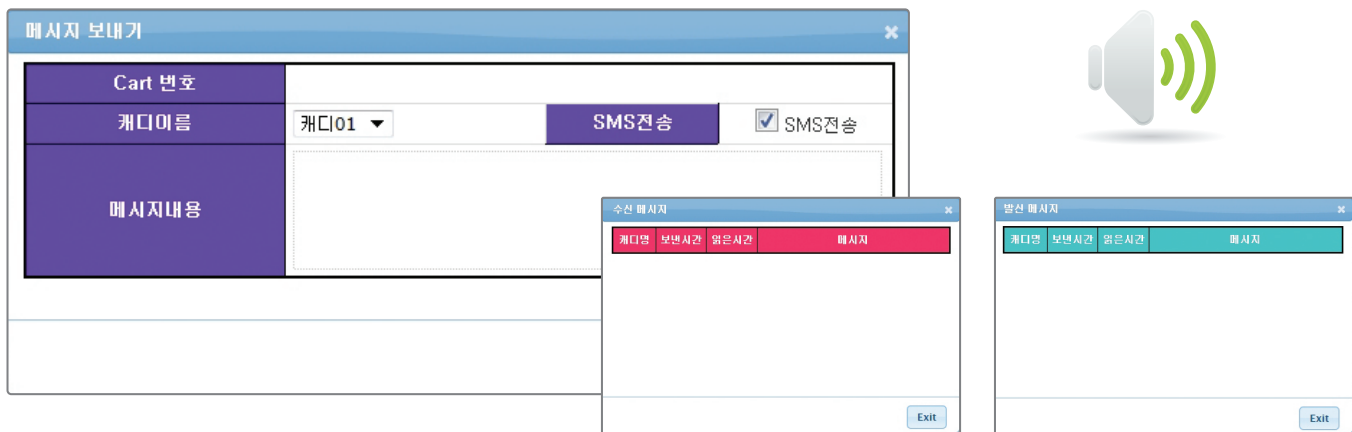

경기관제

- **골프관제맵뷰** : 카트 위치 정보, 날씨 정보 등 종합적인 상황 파악이 가능한 맵뷰

PAUL Sensitive IT Service

Lake Course

Hill Course

Pin Course

오늘의 날씨

맑음
 온도 : 7.2℃
 강수 확률 : 58%
 강수 : -
 적설량 : -
 습도 : 69%
 풍향 : 서풍, 1.1 m/s

날씨 정보

Cart 정보

정상, 시간오버, 마지라틴, 동산별당, VIP

정상
Cart 정보

- **골프관제테이블뷰** : 각 홀마다 카트 위치 파악을 통해 경기 진행 상황을 실시간으로 체크 가능한 테이블뷰

- **골프관제리스트뷰** : 상세 검색이 가능하며 코스와 홀, 캐디 정보 등을 볼 수 있는 리스트뷰

상세검색 : 검색타입을 지정해서 검색하시기 바랍니다

코스별검색 | 홀별검색 | 캐디명검색 | 검색어를 입력하세요. | 검색

상세검색 / 카트번호 / 경기시작시간 / 진행중 코스 / 진행중 홀 / 홀 위치 / 캐디 / 경기자명

- **메시지 송수신** : 메시지 수신, 발신 기능을 통해 긴급 호출이나 원활한 홀 관리가 가능한 기능 (스마트기기 PUSH 서비스)

04 버디워드 - e야디지

모바일 어플리케이션

스마트한 개인 최적화 버디워드 모바일 서비스

스윙촬영&분석	<ul style="list-style-type: none"> 영상 촬영 및 비교 재생(단일/분할모드) 스윙 분석 툴 : 스윙 각도, 궤적 체크
스코어 관리	<ul style="list-style-type: none"> 스코어 관리 및 통계 서비스
코스&공략정보	<ul style="list-style-type: none"> 코스 기본 정보, 남은 거리 음성 지원, 공략 정보(코스, 그린) 안내
모바일 예약	<ul style="list-style-type: none"> 골프 예약을 웹과 모바일과 연동하여 간편한 확인 가능